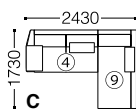

税込 (税抜)

☐カバーリングシステム ☐張地は一部を除きドライクリーニング【セキユ系】可能 (水洗い可能生地も多数) ☐日本製 (ISO9001 認証取得工場) ☐5年間保証 (構造体)
☐背クッション: ポリエステル綿 + ウレタン ☐肘クッション: ポリエステル綿 ☐座クッション: ポケットコイルスプリング ☐ソファ本体: S パネ ☐脚部: [金属脚]・[木脚] の2種類から選べます。

eu-1	¥ 220,000
eu-2	¥ 234,300
X	¥ 245,300
B	¥ 249,700
C	¥ 257,400
D	¥ 265,100
E	¥ 278,300

eu-1	¥ 236,500
eu-2	¥ 249,700
X	¥ 259,600
B	¥ 265,100
C	¥ 272,800
D	¥ 283,800
E	¥ 297,000

eu-1	¥ 302,500
eu-2	¥ 317,900
X	¥ 334,400
B	¥ 342,100
C	¥ 356,400
D	¥ 367,400
E	¥ 387,200

eu-1	¥ 317,900
eu-2	¥ 337,700
X	¥ 354,200
B	¥ 361,900
C	¥ 376,200
D	¥ 389,400
E	¥ 410,300

表示: 税込