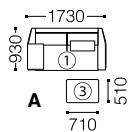

税込 (税抜)

☐カバーリングシステム ☐張地は一部を除きドライクリーニング【セキユ系】可能 (水洗い可能生地も多数) ☐日本製 (ISO9001 認証取得工場) ☐5年間保証 (構造体)
☐背クッション: ポリエステル綿 + ウレタン ☐肘クッション: ポリエステル綿 ☐座クッション: ポケットコイルスプリング ☐ソファ本体: S パネ ☐脚部: [金属脚]・[木脚] の2種類から選べます。

eu-1	¥ 220,000
eu-2	¥ 234,300
X	¥ 245,300
B	¥ 249,700
C	¥ 257,400
D	¥ 265,100
E	¥ 278,300

eu-1	¥ 236,500
eu-2	¥ 249,700
X	¥ 259,600
B	¥ 265,100
C	¥ 272,800
D	¥ 283,800
E	¥ 297,000

eu-1	¥ 302,500
eu-2	¥ 317,900
X	¥ 334,400
B	¥ 342,100
C	¥ 356,400
D	¥ 367,400
E	¥ 387,200

eu-1	¥ 317,900
eu-2	¥ 337,700
X	¥ 354,200
B	¥ 361,900
C	¥ 376,200
D	¥ 389,400
E	¥ 410,300

表示: 税込