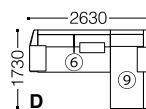

税込 (税抜)

☐カバーリングシステム ☐張地は一部を除きドライクリーニング【セキユ系】可能 (水洗い可能生地も多数) ☐日本製 (ISO9001 認証取得工場) ☐5年間保証 (構造体)
☐背クッション: ポリエステル綿 + ウレタン ☐肘クッション: ポリエステル綿 ☐座クッション: ポケットコイルスプリング ☐ソファ本体: S パネ ☐脚部: [金属脚]・[木脚] の2種類から選べます。

eu-1	¥ 220,000
eu-2	¥ 234,300
X	¥ 245,300
B	¥ 249,700
C	¥ 257,400
D	¥ 265,100
E	¥ 278,300

eu-1	¥ 236,500
eu-2	¥ 249,700
X	¥ 259,600
B	¥ 265,100
C	¥ 272,800
D	¥ 283,800
E	¥ 297,000

eu-1	¥ 302,500
eu-2	¥ 317,900
X	¥ 334,400
B	¥ 342,100
C	¥ 356,400
D	¥ 367,400
E	¥ 387,200

eu-1	¥ 317,900
eu-2	¥ 337,700
X	¥ 354,200
B	¥ 361,900
C	¥ 376,200
D	¥ 389,400
E	¥ 410,300

表示: 税込