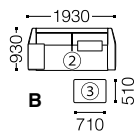

税込 (税抜)

☐カバーリングシステム ☐張地は一部を除きドライクリーニング【セキユ系】可能 (水洗い可能生地も多数) ☐日本製 (ISO9001 認証取得工場) ☐5年間保証 (構造体)
☐背クッション: ポリエステル綿 + ウレタン ☐肘クッション: ポリエステル綿 ☐座クッション: ポケットコイルスプリング ☐ソファ本体: S パネ ☐脚部: [金属脚]・[木脚] の2種類から選べます。

eu-1	¥ 220,000
eu-2	¥ 234,300
X	¥ 245,300
B	¥ 249,700
C	¥ 257,400
D	¥ 265,100
E	¥ 278,300

eu-1	¥ 236,500
eu-2	¥ 249,700
X	¥ 259,600
B	¥ 265,100
C	¥ 272,800
D	¥ 283,800
E	¥ 297,000

eu-1	¥ 302,500
eu-2	¥ 317,900
X	¥ 334,400
B	¥ 342,100
C	¥ 356,400
D	¥ 367,400
E	¥ 387,200

eu-1	¥ 317,900
eu-2	¥ 337,700
X	¥ 354,200
B	¥ 361,900
C	¥ 376,200
D	¥ 389,400
E	¥ 410,300

表示: 税込