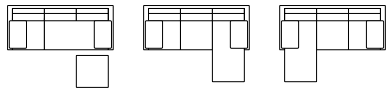

FLEX ALTO

フレックス アルト

design estic R&D

SPIGA⁺

| アイテム | | サイズ (3P ソファ) | ランク | eu-1 | eu-2 | X | B | C | D | E |
|---|--------------|---|-----------|-----------|-----------|-----------|-----------|-----------|-----------|-----------|
| 3P ソファ + オットマン 肘クッション2個付 W.560 H.350 | FLA-33N- 脚カ- |  | 本体+カバー | 284,900 | 303,600 | 322,300 | 330,000 | 339,900 | 352,000 | 368,500 |
| | FLA-19N- 脚カ- | | (259,000) | (276,000) | (293,000) | (300,000) | (309,000) | (320,000) | (335,000) | |
| | | W.2150 D.900 H.840-1100 SH.420 | 替カバー | 71,500 | 90,200 | 108,900 | 116,600 | 126,500 | 138,600 | 155,100 |
| | | | | (65,000) | (82,000) | (99,000) | (106,000) | (115,000) | (126,000) | (141,000) |

オットマンサイズ：W.650 D.650 H.420

税込 (税抜)

- カバーリングシステム 張地は一部を除きドライクリーニング [セキユ系] 可能 (水洗い可能生地も多数) 日本製 (ISO9001 認証取得工場) 5年間保証 (構造体)
- 背クッション：フェザー (ウレタン芯) 肘クッション：フェザー 座クッション：ポケットコイルスプリング ソファ本体：イラスティックベルト
- 脚部：[金属脚/スチール]・[木脚] の2種類から選べます。

Transform System

トランスフォームシステム

1つのソファで3つのスタイルへ変化

estic
INOUT
LIVING